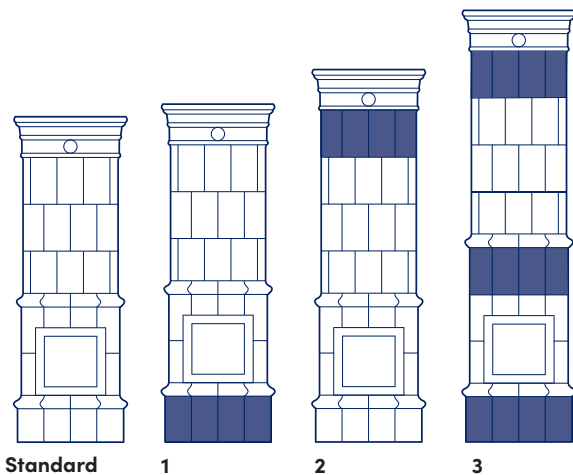

Tekniska data

Art. nr: G315

CE-märkning: EN 15250

Höjd: 2340 mm (kan anpassas efter behov)

Vikt: 1300 kg

Diameter (sockel): 770 mm

Verkningsgrad: 92,4%

Nominell Effekt (kW): 4,5

Avsvlningstid: Upp till ett dygn

Anslutning: Bak- eller toppanslutning till rökkanal

Våra kakelugnar tillverkas för hand i Timmernabben helt utifrån era önskemål.

Sätt en unik prägel på ditt hem med en kakelugn från Gabriel. All tillverkning sker i fabriken i Timmernabben vilket innebär stor flexibilitet och möjlighet till kundunik anpassning och design.