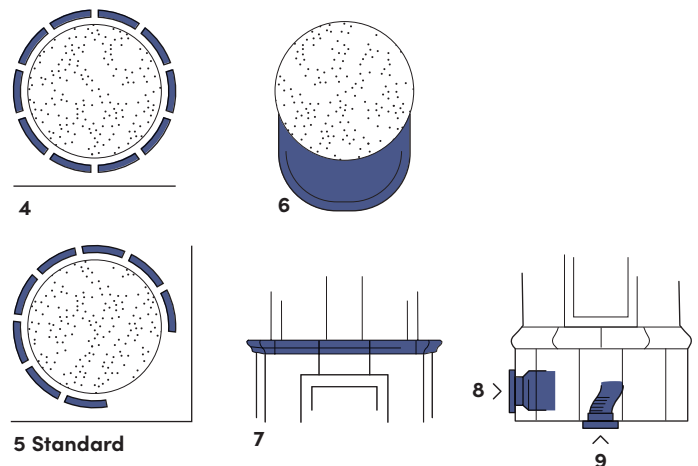

Tekniska data

Art. nr: G315

CE-märkning: EN 15250

Höjd: 2340 mm (kan anpassas efter behov)

Vikt: 1300 kg

Diameter (sockel): 770 mm

Verkningsgrad: 92,4%

Nominell Effekt (kW): 4,5

Avsvlningstid: Upp till ett dygn

Anslutning: Bak- eller toppanslutning till rökkanal

Våra kakelugnar tillverkas för hand i Timmernabben helt utifrån era önskemål.

Sätt en unik prägel på ditt hem med en kakelugn från Gabriel. All tillverkning sker i fabriken i Timmernabben vilket innebär stor flexibilitet och möjlighet till kundunik anpassning och design.

Tillval

- 1 - Förhöjd sockel (från 250 till 310mm)
- 2 - Förhöjning - extra skift (310 mm)
- 3 - Förhöjt mittband mm (3-meters ugn)
- 4 - Kakel runt om (tillval)
- 5 - Hörnmontering, kakling 4/5 (**standard**)
- 6 - Golvplåt/gnistskydd, mässing eller rostfri
Rostfritt istället för mässing
- 7 - Hylla till mittsims
- 8 - Fläkt
Styrning fläkt
- 9 - Tilluft (anslutning utifrån)