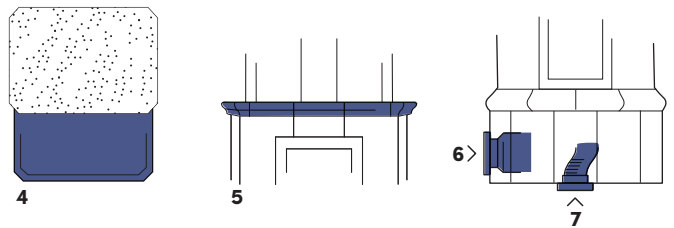

STRÖMSRUM

Strömsrum är en stilig rektangulär kakelugn som fått namn efter ett imponerande träslott i närheten av Timmernabben.

Den välbalanserade designen gör kakelugnen till en vacker inredningsdetalj i de flesta hem. De klassiska modellerna har drag av äldre kakelugners formspråk samtidigt som de möter nutidens krav på effektivitet och funktion.

Tekniska data

Art. nr: G820

CE-märkning: EN 15250

Höjd: 2410 mm (kan anpassas efter behov)

Vikt: 1400 kg

Mått (sockel): 960 x 600 mm

Verkningsgrad: 92,4%

Avsvälningstid: Upp till ett dygn

Anslutning: Bak- eller toppanslutning till röckanal

Vår hantverksmässiga tillverkning möjliggör kundanpassning.

Som standard levereras Strömsrum med en modern varmluftskassetten samt mässingsluckor. Ugnen kan erhållas i olika höjder och färger samt utsmyckas med handmålade dekorationer.