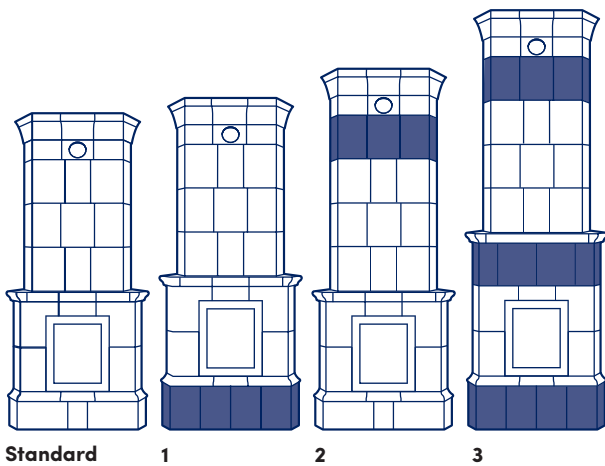

STRÖMSRUM

Strömsrum är en stilig rektangulär kakelugn som fått namn efter ett imponerande träslott i närheten av Timmernabben.

Den välbalanserade designen gör kakelugnen till en vacker inredningsdetalj i de flesta hem. De klassiska modellerna har drag av äldre kakelugners formspråk samtidigt som de möter nutidens krav på effektivitet och funktion.

Tekniska data

Art. nr: G820

CE-märkning: EN 15250

Höjd: 2410 mm (kan anpassas efter behov)

Vikt: 1400 kg

Mått (sockel): 960 x 600 mm

Verkningsgrad: 92,4%

Avsvälningstid: Upp till ett dygn

Anslutning: Bak- eller toppanslutning till röckanal

Vår hantverksmässiga tillverkning möjliggör kundanpassning.

Som standard levereras Strömsrum med en modern varmluftskassetten samt mässingsluckor. Ugnen kan erhållas i olika höjder och färger samt utsmyckas med handmålade dekorationer.