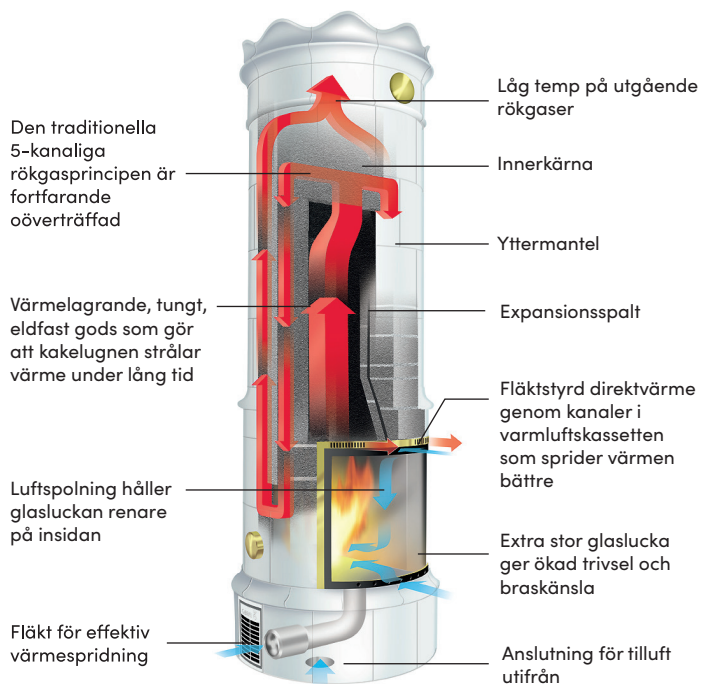

STRÖMSRUM

Strömsrum är en stilig rektangulär kakelugn som fått namn efter ett imponerande träslott i närheten av Timmernabben.

Den välbalanserade designen gör kakelugnen till en vacker inredningsdetalj i de flesta hem. De klassiska modellerna har drag av äldre kakelugners formspråk samtidigt som de möter nutidens krav på effektivitet och funktion.

Tekniska data

Art. nr: G820

CE-märkning: EN 15250

Höjd: 2410 mm (kan anpassas efter behov)

Vikt: 1400 kg

Mått (sockel): 960 x 600 mm

Verkningsgrad: 92,4%

Avsvälningstid: Upp till ett dygn

Anslutning: Bak- eller toppanslutning till röckanal

Vår hantverksmässiga tillverkning möjliggör kundanpassning.

Som standard levereras Strömsrum med en modern varmluftskassetten samt mässingsluckor. Ugnen kan erhållas i olika höjder och färger samt utsmyckas med handmålade dekorationer.

Tillval

- 1 - Förhöjd sockel (från 220 till 330mm)
- 2 - Förhöjning - extra skift (330 mm)
- 3 - Förhöjt mittband mm (3-meters ugn)
- 4 - Golvplåt/gnistskydd, mässing eller rostfri
Rostfritt istället för mässing
- 5 - Hylla till mittsims
- 6 - Fläkt
Styrning fläkt
- 7 - Tilluft (anslutning utifrån)