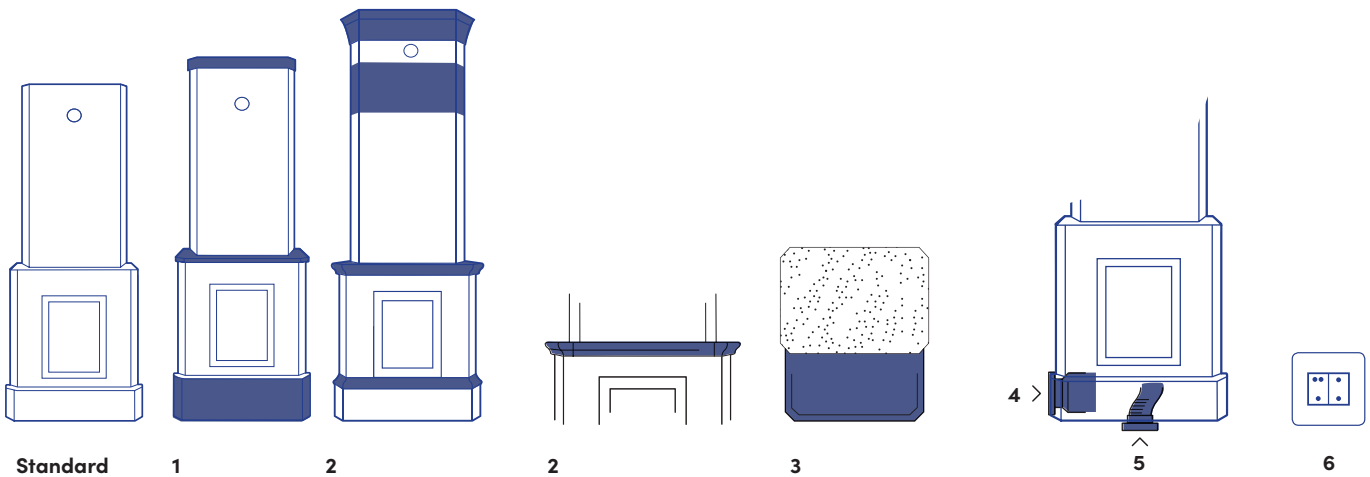

Tillval

1. 1 - Enkel hylla och krön i siporex
   - 1 - Förhöjd sockel (från 220 till 330 mm)
   - 2 - Krona skröj (oglaserad)
   - 2 - Hylla skröj (oglaserad)
   - 2 - Fotsims (oglaserad)
   - 2- Förhöjning extra skift (330 mm).
     (Kan erhållas 110 mm eller 220 mm)
   - 3 - Golvplåt/gnistskydd,
     (mässing eller rostfritt borstat stål)
   - 4 - Fläkt
   - 5 - Tilluft (anslutning utifrån)
   - 6 - Styrning fläkt
2. Byt till borstat rostfritt stål istället för mässing.

Vill du spara ett papper?
Skanna qr-koden för digitalt produktblad.