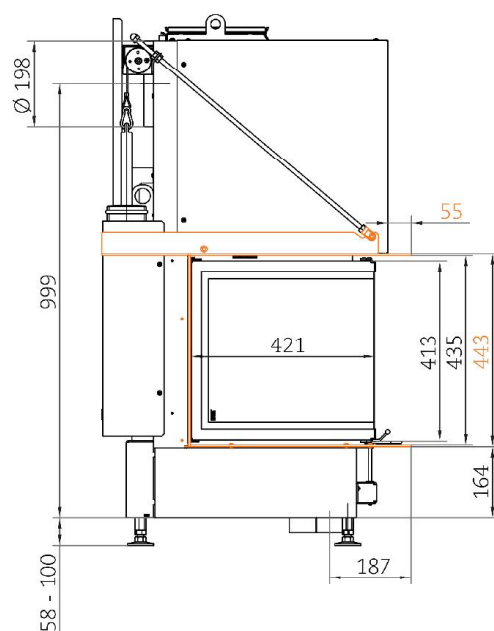

B-B

- **Testad enligt:** EN 13229 & NS 1358
- **Standard rökrörsanslutning** \varnothing 200 mm
reducering till \varnothing 180 mm eller \varnothing 150 mm
finns som tillval

- **Låsanordning för rengöring av rutorna:**
Inställbar finmekanik med integrerad fjäderbelastning
håller glasrutorna fast på plats.
Detta är en detalj av flera, som du bara hittar hos Brunner.

Panorama-kamin S-fire

6-9

2-3

42 x 42 x 66 x 42

Schott Robax
"IRmax"