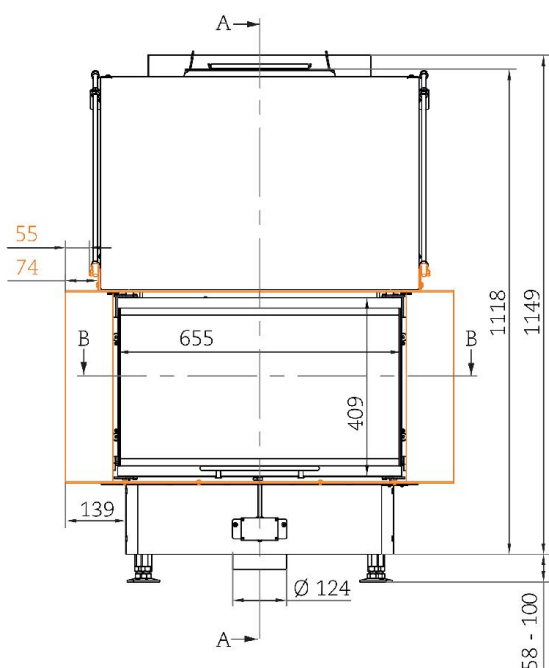

B-B

- **Testad enligt:** EN 13229 & NS 1358
- **Standard rökrörsanslutning** \varnothing 200 mm
reducering till \varnothing 180 mm eller \varnothing 150 mm
finns som tillval

- **Låsanordning för rengöring av rutorna:**
Inställbar finmekanik med integrerad fjäderbelastning
håller glasrutorna fast på plats.
Detta är en detalj av flera, som du bara hittar hos Brunner.

Panorama-kamin S-fire

6-9

2-3

42 x 42 x 66 x 42

Schott Robax
"IRmax"