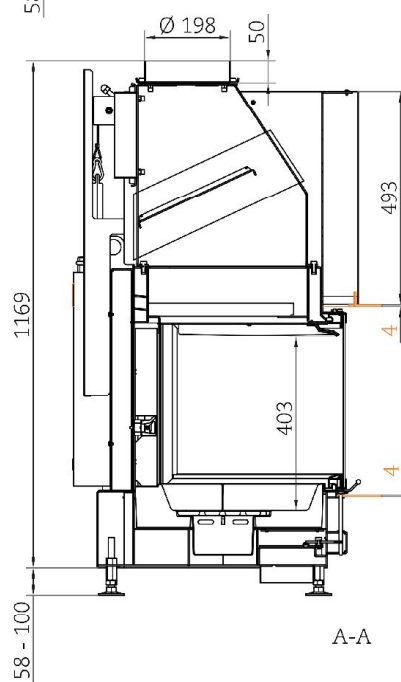

B-B

- **Testad enligt:** EN 13229 & NS 1358
- **Standard rökrörsanslutning** \varnothing 200 mm
reducering till \varnothing 180 mm eller \varnothing 150 mm
finns som tillval

- **Låsanordning för rengöring av rutorna:**
Inställbar finmekanik med integrerad fjäderbelastning
håller glasrutorna fast på plats.
Detta är en detalj av flera, som du bara hittar hos Brunner.

Panorama-kamin S-fire

6-9

2-3

42 x 42 x 66 x 42

Schott Robax
"IRmax"