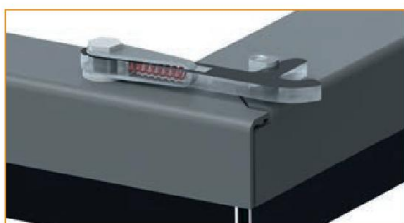

Sfire 66

En kamin – speciellt utvecklad efter den skandinaviska marknadens önskemål.

Keramiska glasrutor ifrån „SCHOTT“ med ett speciellt ytskikt, reducerar värmestrålningen ifrån brännkammaren, vilket ger en angenäm värme även direkt framför kaminen. Den täta **konstruktionen av brännkammaren** gör att förbränningsluften lätt kan finjusteras.

B-B

- **Testad enligt:** EN 13229 & NS 1358
- **Standard rökrörsanslutning** \varnothing 200 mm
reducering till \varnothing 180 mm eller \varnothing 150 mm
finns som tillval

- **Låsanordning för rengöring av rutorna:**
Inställbar finmekanik med integrerad fjäderbelastning
håller glasrutorna fast på plats.
Detta är en detalj av flera, som du bara hittar hos Brunner.

Panorama-kamin S-fire

6-9

2-3

42 x 42 x 66 x 42

Schott Robax
"IRmax"