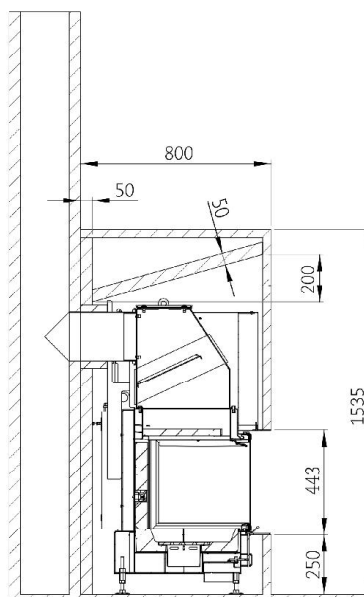

B-B

- **Testad enligt:** EN 13229 & NS 1358
- **Standard rökrörsanslutning** \varnothing 200 mm
reducering till \varnothing 180 mm eller \varnothing 150 mm
finns som tillval

- **Låsanordning för rengöring av rutorna:**
Inställbar finmekanik med integrerad fjäderbelastning
håller glasrutorna fast på plats.
Detta är en detalj av flera, som du bara hittar hos Brunner.

Panorama-kamin S-fire

6-9

2-3

42 x 42 x 66 x 42

Schott Robax
"IRmax"