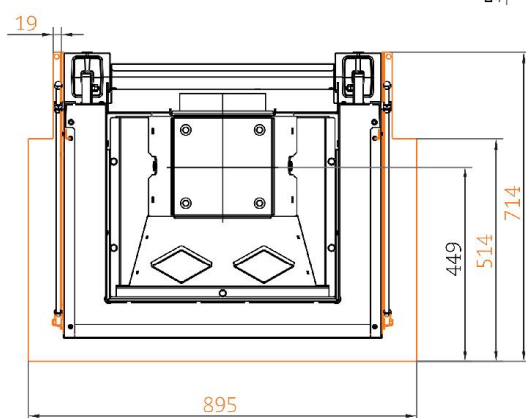

Sfire 66

En kamin – speciellt utvecklad efter den skandinaviska marknadens önskemål.

Keramiska glasrutor ifrån „SCHOTT“ med ett speciellt ytskikt, reducerar värmestrålningen ifrån brännkammaren, vilket ger en angenäm värme även direkt framför kaminen. Den täta **konstruktionen av brännkammaren** gör att förbränningsluften lätt kan finjusteras.

B-B

- **Testad enligt:** EN 13229 & NS 1358
- **Standard rökrörsanslutning** \varnothing 200 mm
reducering till \varnothing 180 mm eller \varnothing 150 mm
finns som tillval

- **Låsanordning för rengöring av rutorna:**
Inställbar finmekanik med integrerad fjäderbelastning
håller glasrutorna fast på plats.
Detta är en detalj av flera, som du bara hittar hos Brunner.

Panorama-kamin S-fire

6-9

2-3

42 x 42 x 66 x 42

Schott Robax
"IRmax"