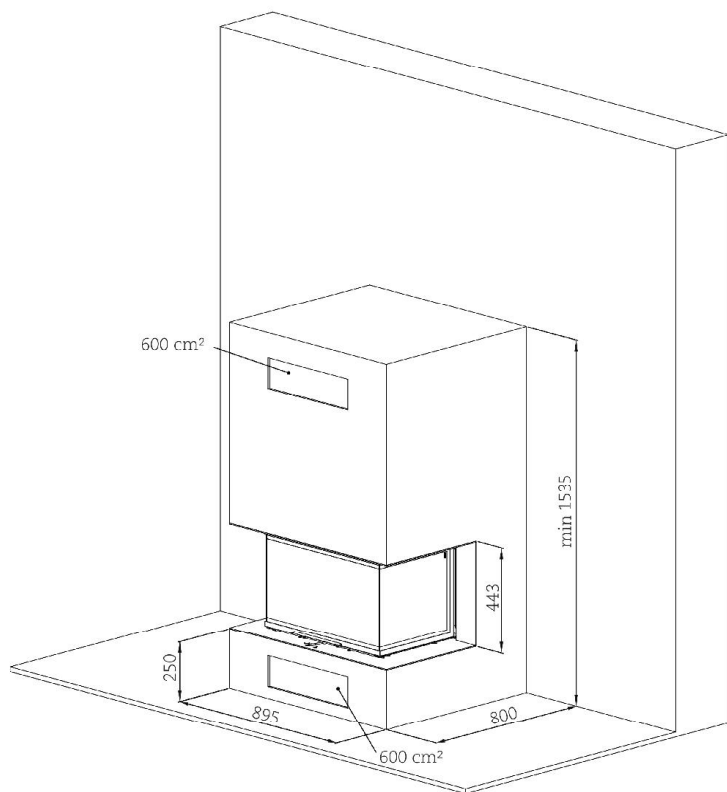

Sfire 66

En kamin – speciellt utvecklad efter den skandinaviska marknadens önskemål.

Keramiska glasrutor ifrån „SCHOTT“ med ett speciellt ytskikt, reducerar värmestrålningen ifrån brännkammaren, vilket ger en angenäm värme även direkt framför kaminen. Den täta **konstruktionen av brännkammaren** gör att förbränningsluften lätt kan finjusteras.

B-B

- **Testad enligt:** EN 13229 & NS 1358
- **Standard rökrörsanslutning** \varnothing 200 mm
reducering till \varnothing 180 mm eller \varnothing 150 mm
finns som tillval

- **Låsanordning för rengöring av rutorna:**
Inställbar finmekanik med integrerad fjäderbelastning
håller glasrutorna fast på plats.
Detta är en detalj av flera, som du bara hittar hos Brunner.

Panorama-kamin S-fire

6-9

2-3

42 x 42 x 66 x 42

Schott Robax
"IRmax"