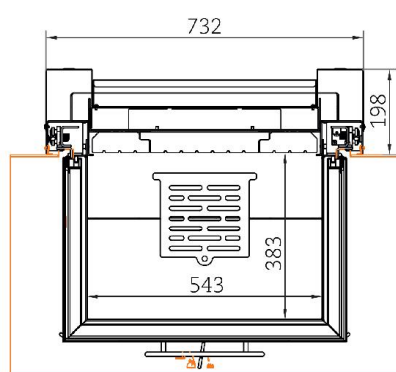

B-B

- **Testad enligt:** EN 13229 & NS 1358
- **Standard rökrörsanslutning** \varnothing 200 mm
reducering till \varnothing 180 mm eller \varnothing 150 mm
finns som tillval

- **Låsanordning för rengöring av rutorna:**
Inställbar finmekanik med integrerad fjäderbelastning
håller glasrutorna fast på plats.
Detta är en detalj av flera, som du bara hittar hos Brunner.

Panorama-kamin S-fire

6-9

2-3

42 x 42 x 66 x 42

Schott Robax
"IRmax"